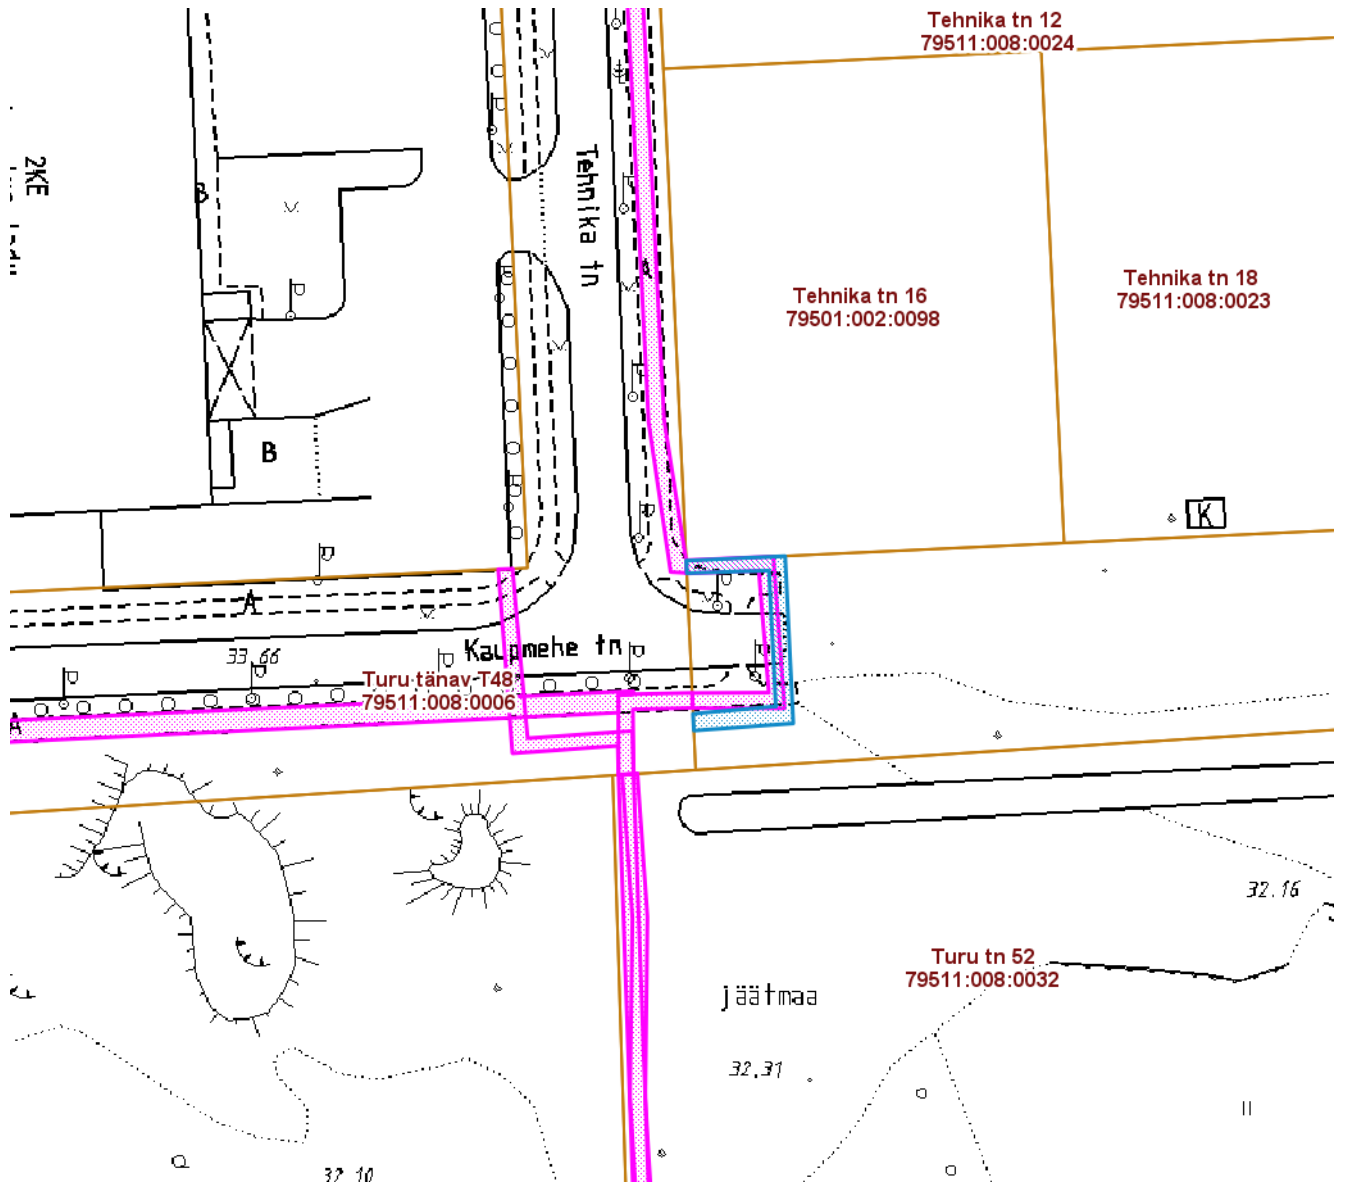

**ISIKLIKU KASUTUSÕIGUSEGA KOORMATAVA  
ALA SKEEM**  
Tehnika tn 4c (79501:002:0107)  
M 1 : 1000

— Isikliku kasutusõigusega seatav  
maa-ala 93 m<sup>2</sup>  
(0,4 kV maakaabelliin)

— Olemasolevad piirangud ja  
isiklikud kasutusõigused

Nr	X	Y
1	6470579.21	660706.81
2	6470597.13	660705.90
3	6470596.80	660695.04
4	6470598.45	660694.96
5	6470599.05	660708.04
6	6470576.96	660709.11
7	6470576.01	660695.99
8	6470578.24	660695.86

Koostas: **Riina Jaani**